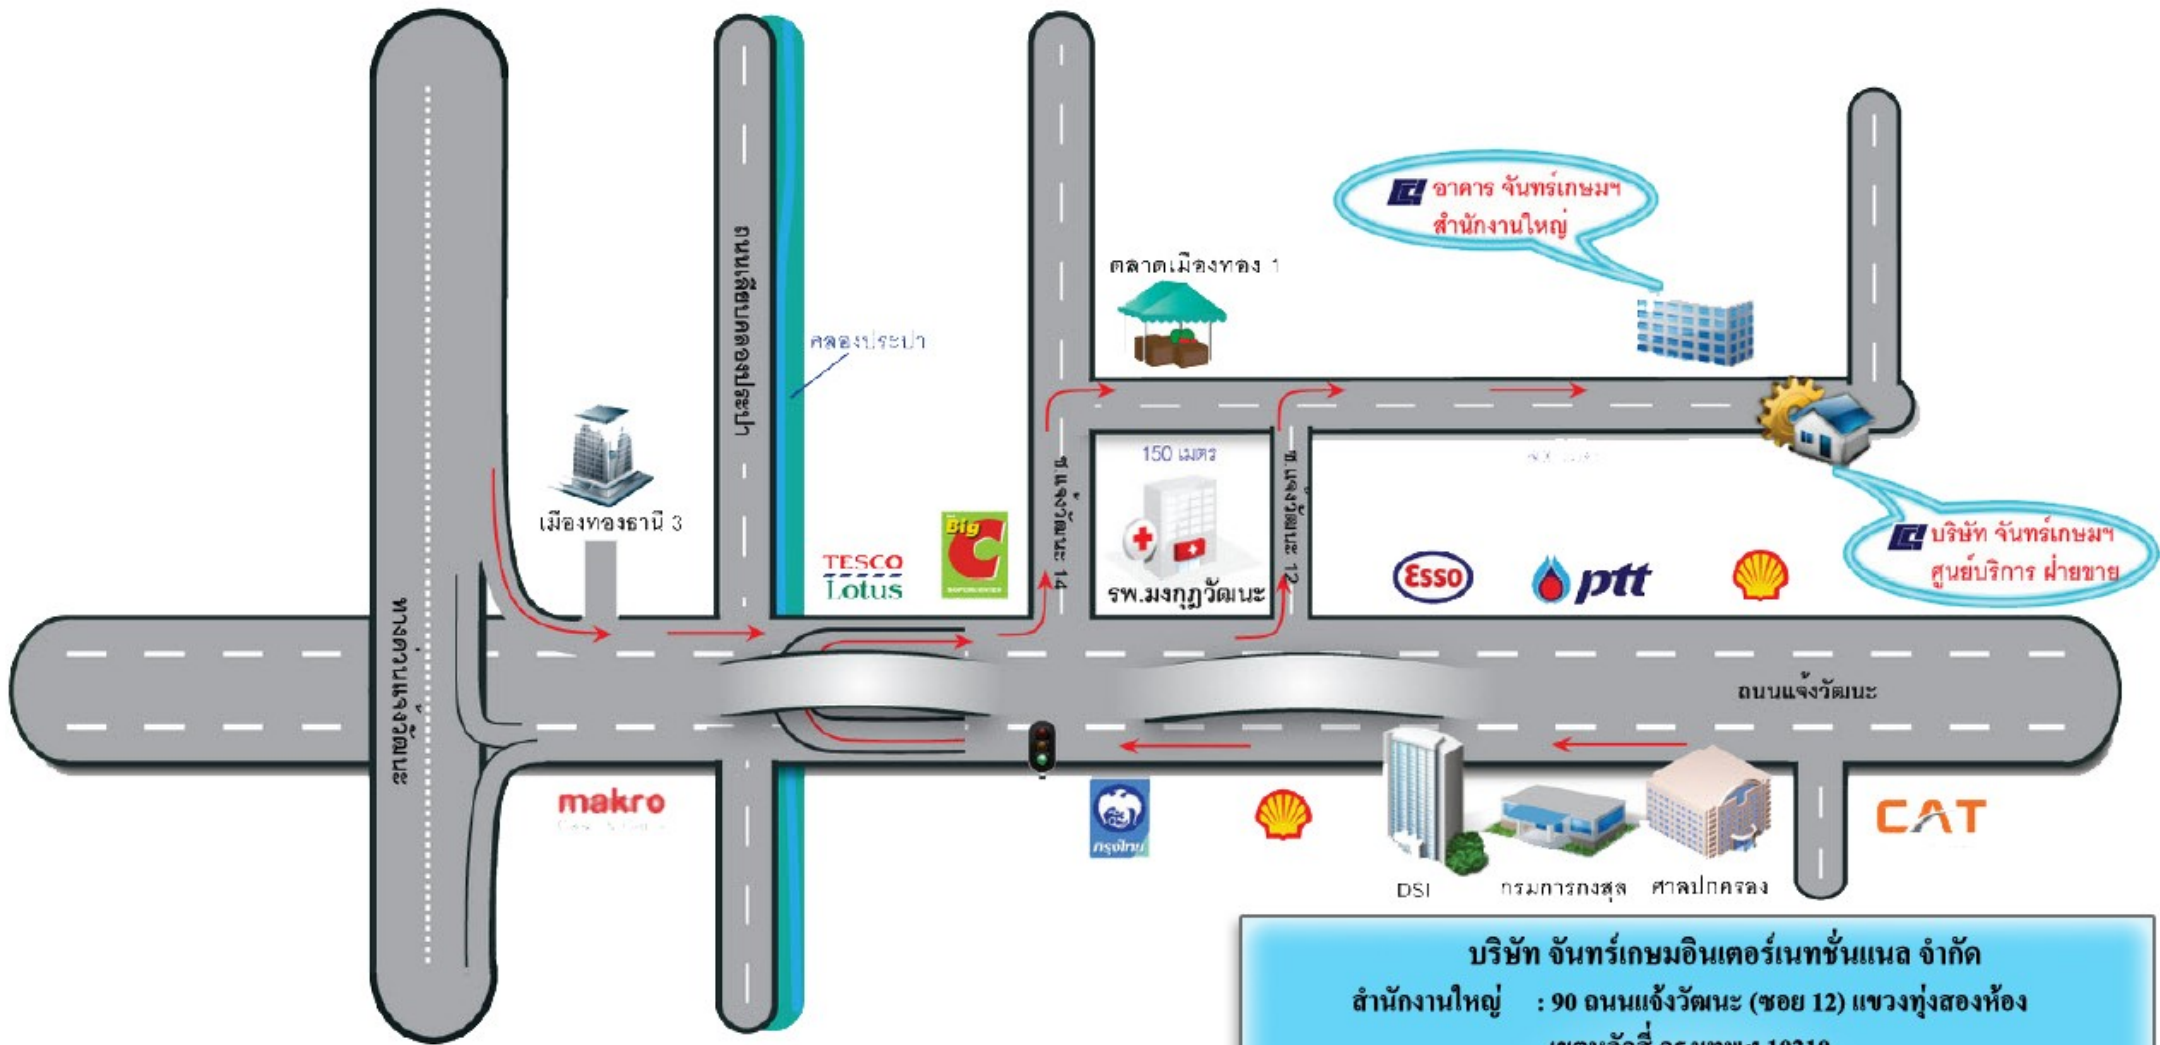

แผนที่ บริษัท จันทรเกษมอินเตอร์เนทชั่นแนล จำกัด

บริษัท จันทรเกษมอินเตอร์เนทชั่นแนล จำกัด

สำนักงานใหญ่ : 90 ถนนแจ้งวัฒนะ (ซอย 12) แขวงทุ่งสองห้อง
เขตหลักสี่ กรุงเทพฯ 10210
โทร. 02-982-7555

ฝ่ายขาย-บริการ : 99/59 ถนนแจ้งวัฒนะ (ซอย 12) แขวงทุ่งสองห้อง
เขตหลักสี่ กรุงเทพฯ 10210
โทร. 02-982-7000 แฟกซ์ 02-982-7770
E-mail : sales@chankaseminter.com
www.chankaseminter.com